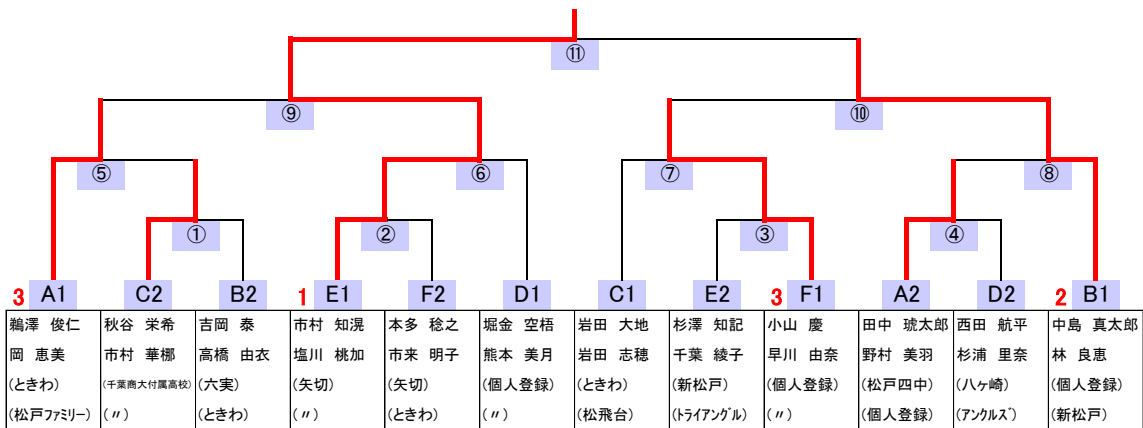

Bリーグ			渡邊 丹羽	田幡 桂野	深澤 菅	*** ***	*** ***	勝敗	順位
渡邊 丹羽	亮 理恵子	六実 "		① × 1-2	③ × 0-2			0 勝 2 敗	3 位
田幡 桂野	久詞 柚愛	松戸第六中 常盤平中	○	2-1	② ○ 2-0			2 勝 0 敗	1 位
深澤 菅	延和 のり子	ゆうかり 松戸東部	○	2-0	×	0-2		1 勝 1 敗	2 位
**	**	**							
**	**	**							
**	**	**							
**	**	**							

決勝トーナメント

【混合1部】

【混合2部】

決勝トーナメント

【混合3部】

【混合4部】

【混合5部】