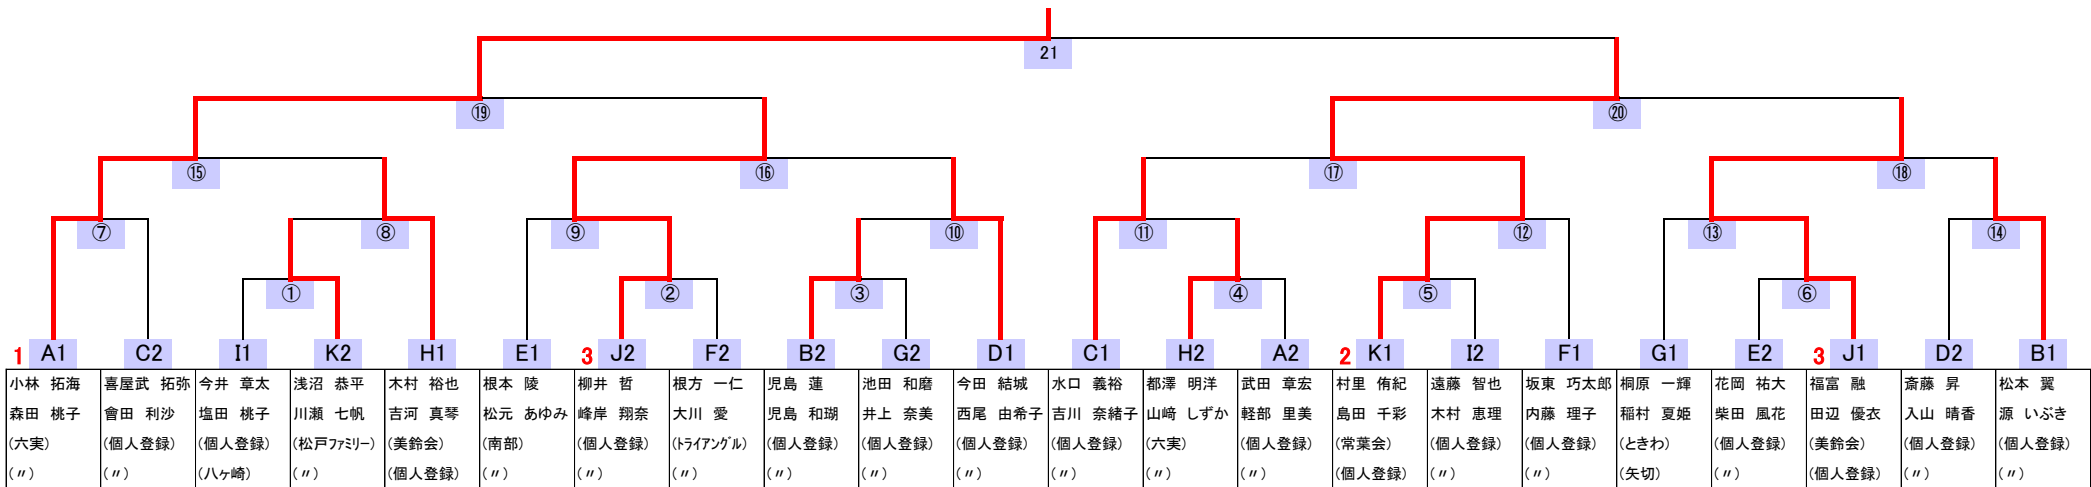

決勝トーナメント

【混合1部】

【混合2部】