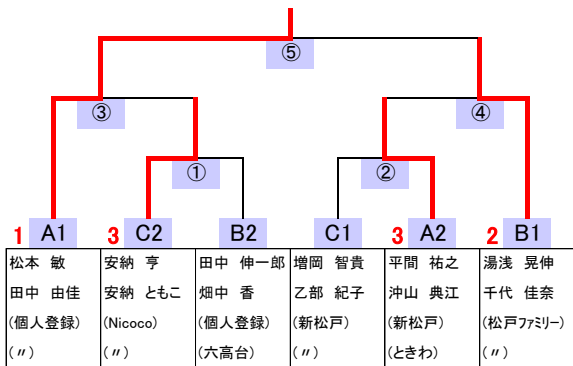

Bリーグ			渡邊 丹羽	田幡 桂野	深澤 菅	*** ***	*** ***	勝敗	順位
渡邊 丹羽	亮 理恵子	六実 "		① × 1-2	③ × 0-2			0 勝 2 敗	3 位
田幡 桂野	久詞 柚愛	松戸第六中 常盤平中	○	2-1	② ○ 2-0			2 勝 0 敗	1 位
深澤 菅	延和 のり子	ゆうかり 松戸東部	○	2-0	×	0-2		1 勝 1 敗	2 位
**	**	**							
**	**	**							
**	**	**							
**	**	**							

決勝トーナメント

【混合1部】

【混合2部】

決勝トーナメント

【混合3部】

【混合4部】

【混合5部】