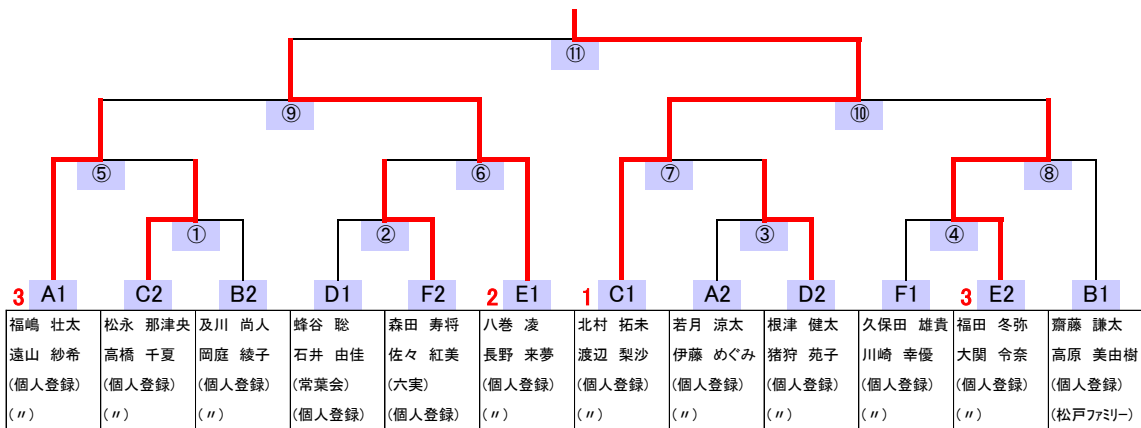

決勝トーナメント

【混合1部】