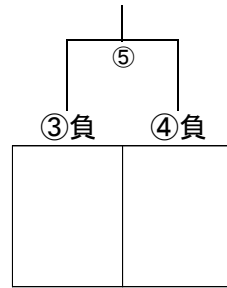

決勝トーナメント

【男子2部】

【男子3部】

【女子2部】

【女子3部】