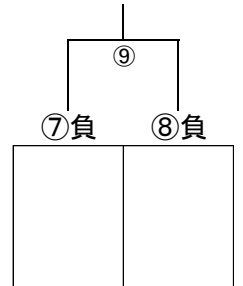

決勝トーナメント

【男子2部】