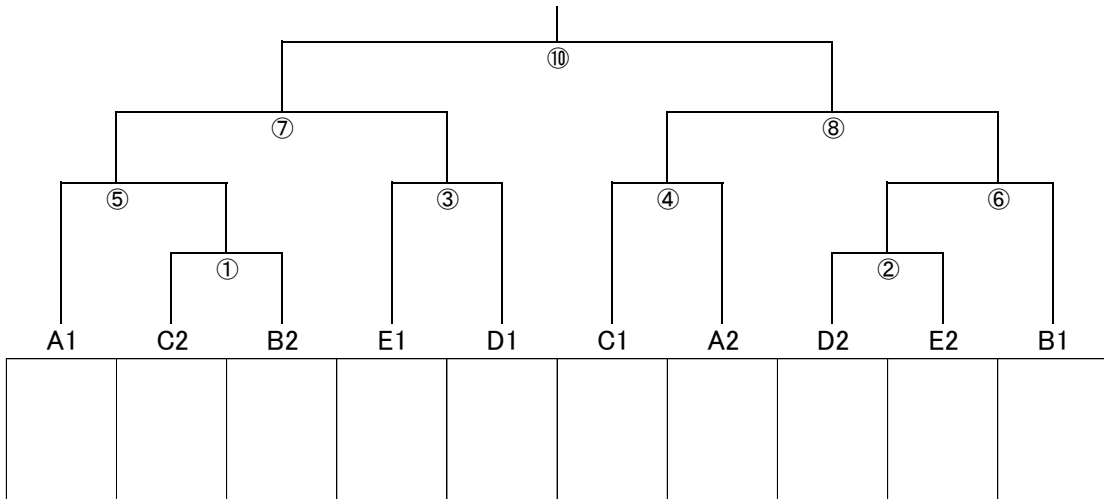

決勝トーナメント

【男子2部】