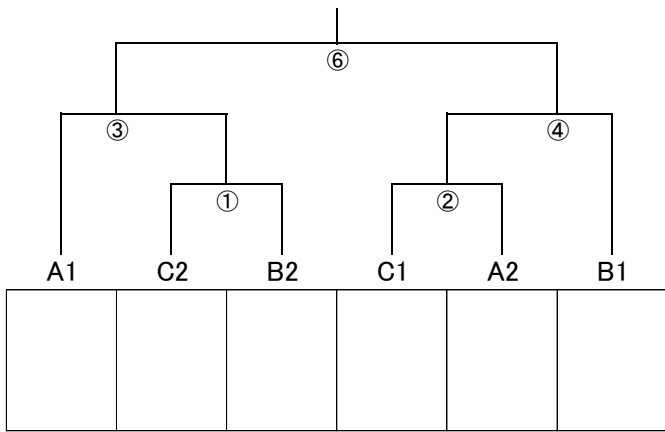

決勝トーナメント

【男子2部】

【男子3部】

【女子2部】

【女子3部】