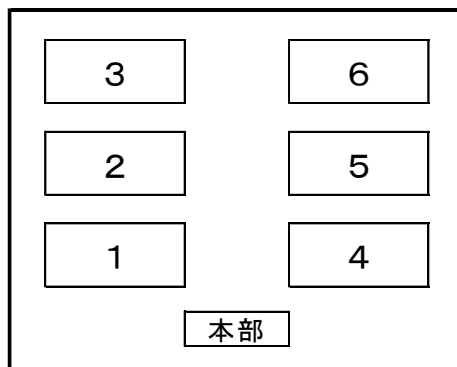

大会要項

1 種 目 個人戦（ダブルス）1～5部

2 競技規則及び大会運営規程

本大会は、現行の(公財)日本バドミントン協会競技規則及び同大会運営規定により行います。

3 競技方法 (1) 21点(30点までの延長あり)3ゲームのラリーポイント制とします。

ただし、試合の進行によっては変更することもあります。

(2) 予選リーグの2位までが決勝トーナメントに進出できます。

予選リーグは、①勝敗数②得失ゲーム数③得失得点差で順位を決定します。

4 使用シャトル (公財)日本バドミントン協会1種検定合格球とし、主催者が用意します。

5 使用コート番号及び試合順序

本プログラムのタイムテーブルによります。

6 表彰 各部とも1～3位とします。

ただし、5ペア以下の部は2位まで、3ペア以下の部は1位までとします。

7 審判 各コートの初戦は、本部より指示しますので、審判をお願いします。

2試合目以降は、そのコートの敗者が主審と線審を、勝者が線審をお願いします。

4ペアのリーグについては、試合を実施しない残りの2ペアが審判にあたる場合があります。

8 コート番号

9 その他 ・プログラムは添付ファイルで送信しますので、大会当日に紙での配付は行いません。必要に応じて、プリントアウト等を事前にお問い合わせください。

・駐車場は十分にありません。乗り合いしていただくか、公共交通機関をご利用ください。駐車場は左折入庫をお願いします。

・駐車場は8:30から駐車可能です。近隣住民の方へ迷惑がかかりますので、早い時間に来られての入庫待ちをご遠慮ください。

・体育館入口は8:30に開錠されます。役員が会場準備(約20分)をしますので、参加選手は受付開始の指示があるまでは体育館外にてお待ちください。

・9:10までに受付を終了してください。連絡なく遅れた場合は当日の試合をすべてオープン試合とします。